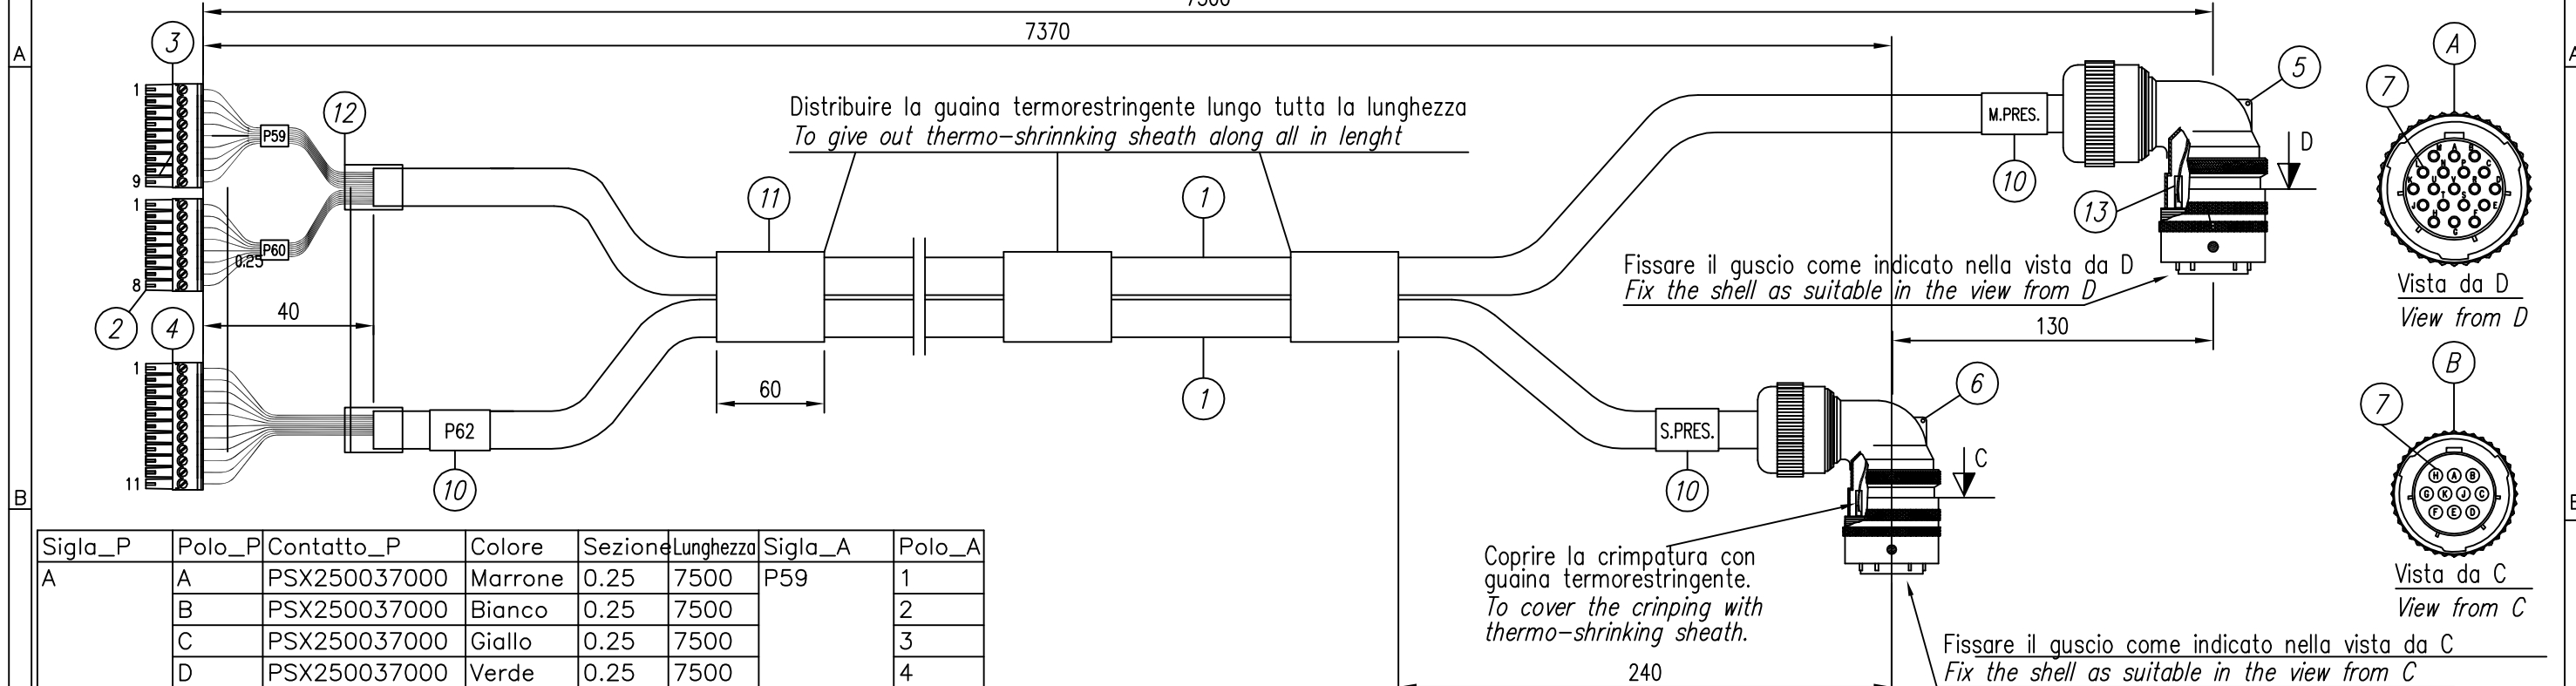

P59				
Segnale	Colore	Polo	Cavo	Cross
+MC1	Marrone	1	C1	A/A
-MC1	Bianco	2	C1	A/B
+MC2	Giallo	3	C1	A/C
-MC2	Verde	4	C1	A/D
+MC3	Rosa	5	C1	A/E
-MC3	Grigio	6	C1	A/F
+MC4	Rosso	7	C1	A/G
-MC4	Blu	8	C1	A/H
SCH	Schermo	9	C1	A/U

Saldare il filo con lo schermo sotto la guaina termorestringente. Verificare l'isolamento di 1500V tra schermo e fili.
 Weld the wire with the shield under the thermo-shrinking sheath. Verify the isolation of 1500V between shield and wires.

Q.tà	UM	Descrizione	Description	Codice / Code
300	mm	Guaina restringente	Thermo-shrinking sheath	PRZ310120003
60	mm	Guaina restringente	Thermo-shrinking sheath	PRZ310120008
1020	mm	Guaina restringente	Thermo-shrinking sheath	PRZ310120010
14870	mm	Cavo 8x2x0.25 mmq schermato	Cable 8x2x0.25 mmq shielded	PSO241035016
1	pz	Connettori femmina 8 vie	Female connector 8 ways	PSO251077008
1	pz	Connettori femmina 9 vie	Female connector 9 ways	PSO251077009
1	pz	Connettori femmina 11 vie	Female connector 11 ways	PSO251077011
1	pz	Connettore circolare 90° 12-10S	Circular connector 90° 12-10S	PSO251125000
1	pz	Connettore circolare 90° 14-19S	Circular connector 90° 14-19S	PSO251126000
3	pz.	Siglacavo adesivo	Adhesive cable marker	PSO551132004
27	pz	Contatto femmina VPR-CR	Contact female VPT-CR	PSX250037000